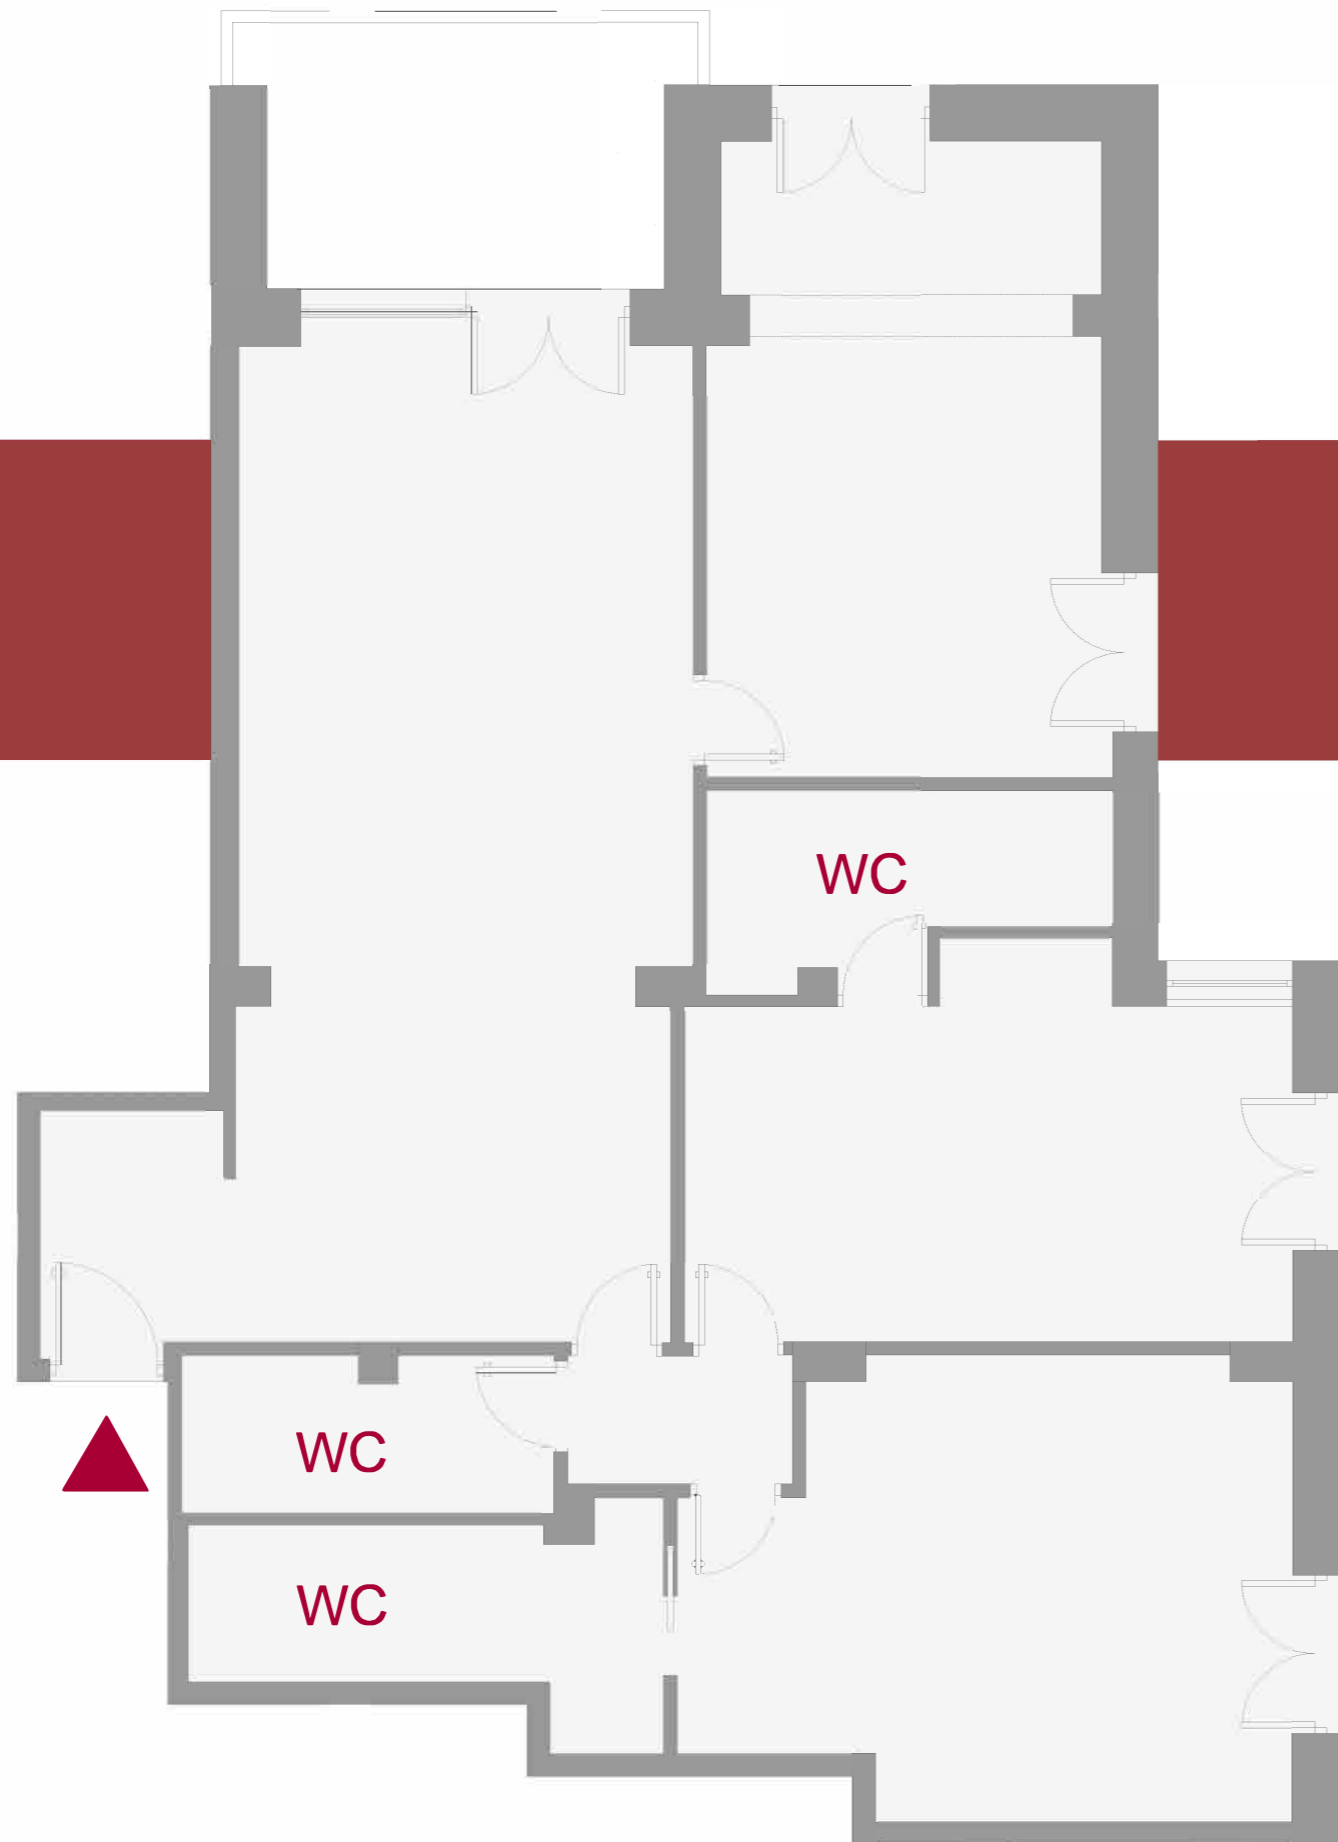

PIANO 1

D05B

TRILOCALE
136 MQ

Gabetti
NUOVE COSTRUZIONI
& FRAZIONAMENTI

SANTANDREA
luxury houses

0 2 4 6m

LA PRESENTE PLANIMETRIA HA VALORE PURAMENTE
INDICATIVO E NON COSTITUISCE ELEMENTO CONTRATTUALE