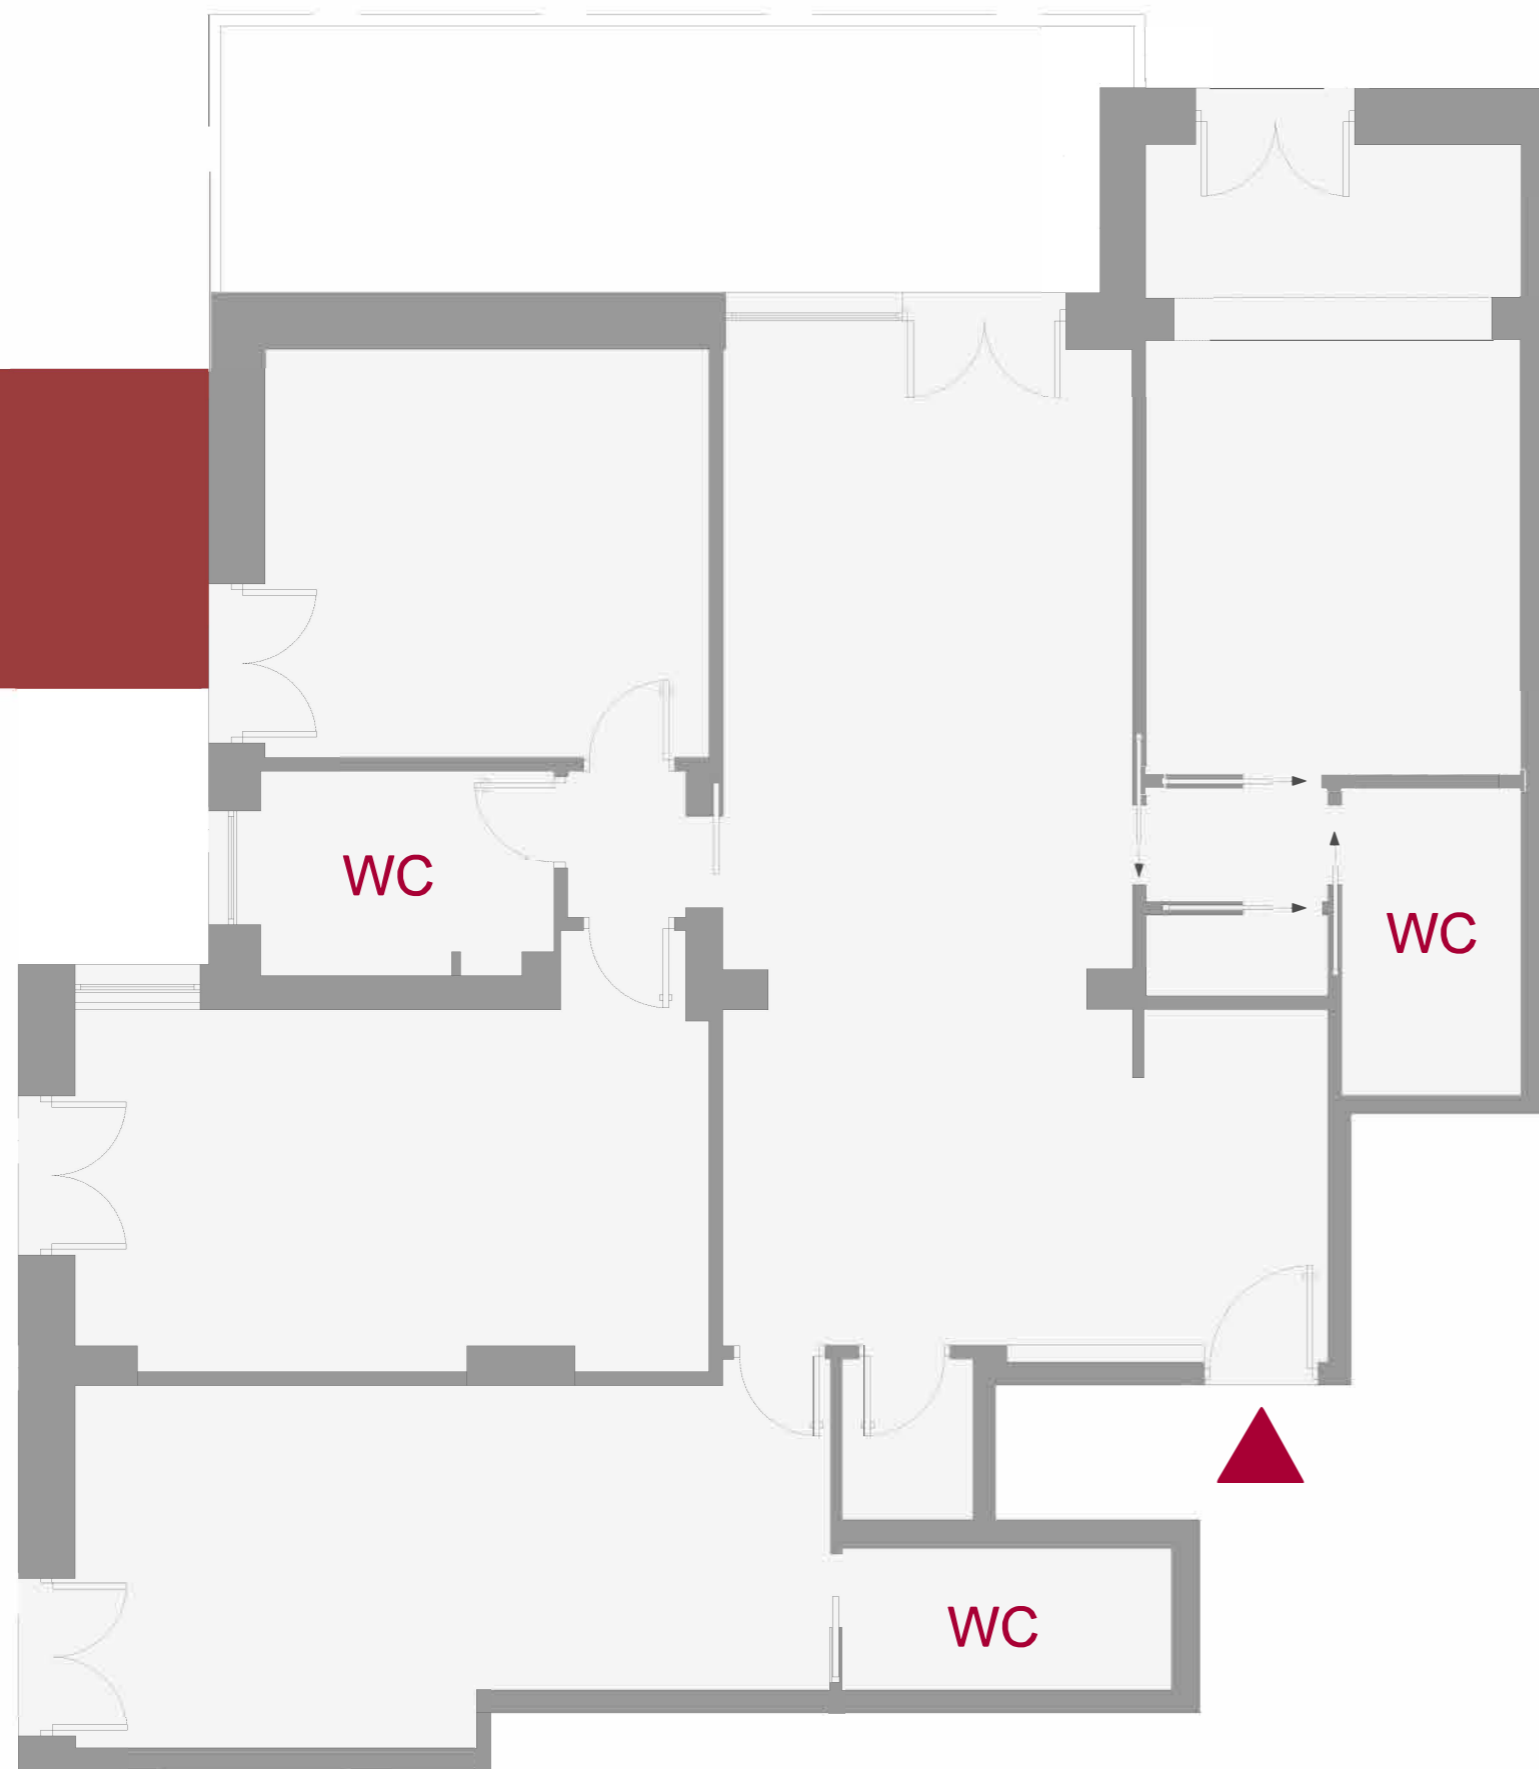

PIANO 1

D06B

QUADRILOCALE
156 MQ

Gabetti
NUOVE COSTRUZIONI
& FRAZIONAMENTI

SANTANDREA
luxury houses

0 2 4 6m

LA PRESENTE PLANIMETRIA HA VALORE PURAMENTE
INDICATIVO E NON COSTITUISCE ELEMENTO CONTRATTUALE