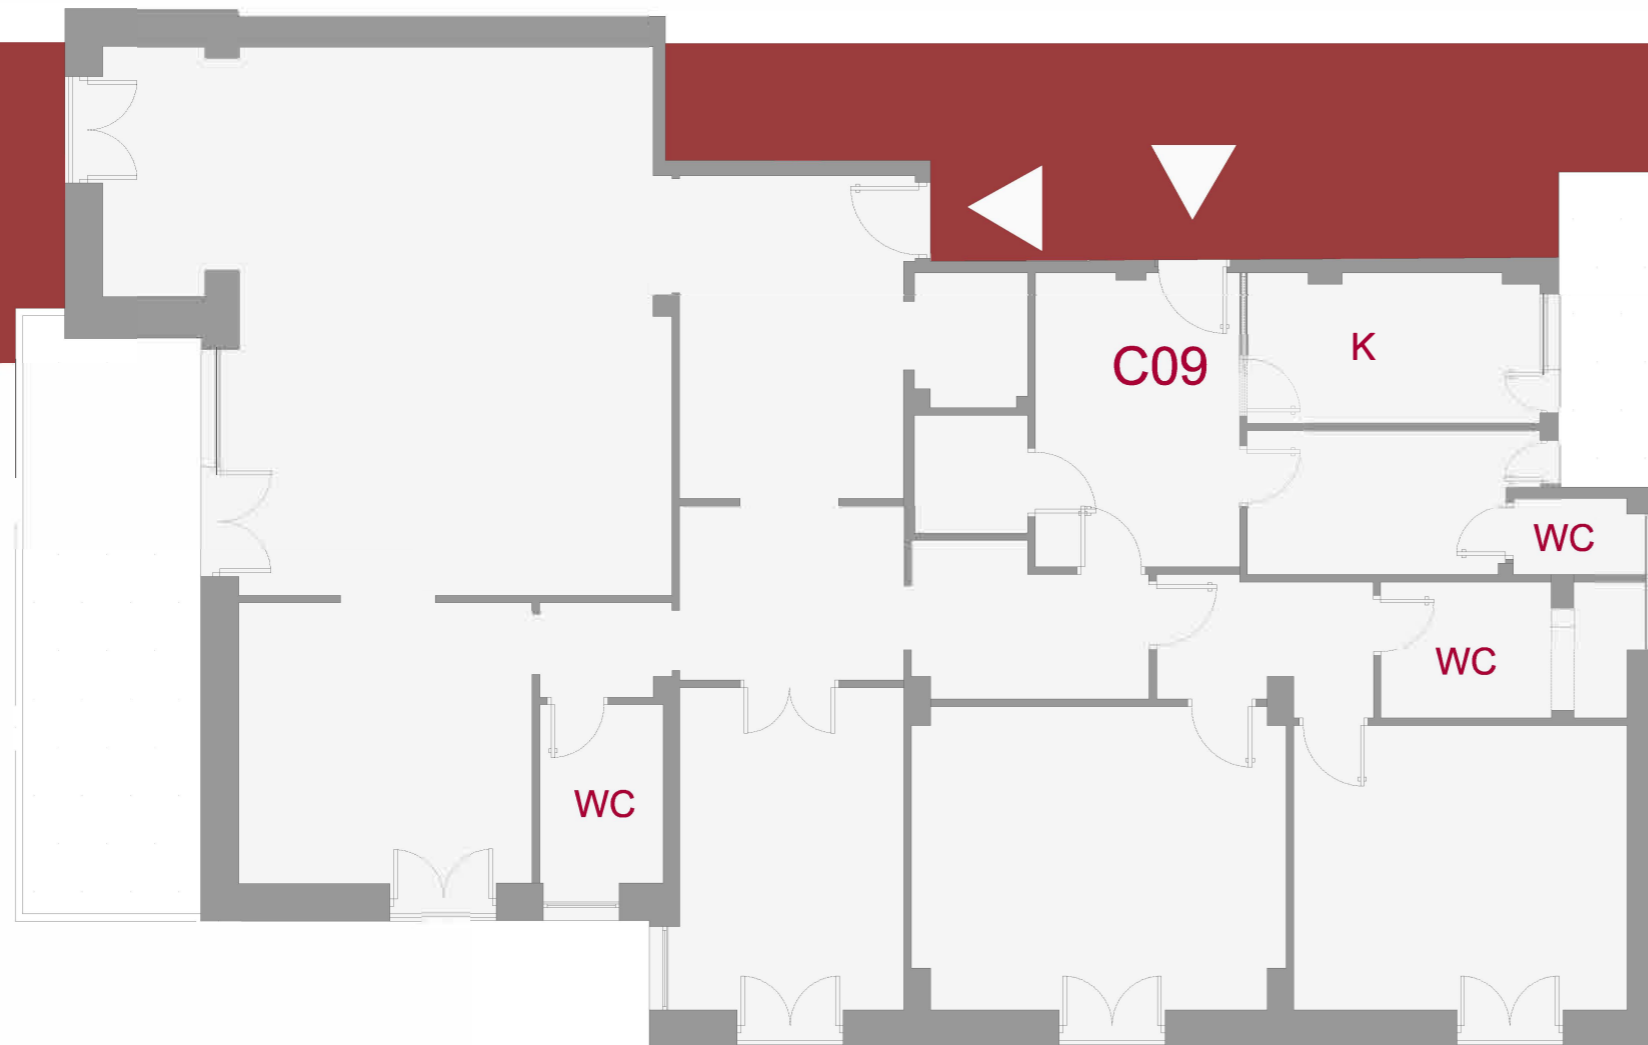

PIANO 3

C09

PLURILOCALE
225 MQ

Gabetti
NUOVE COSTRUZIONI
& FRAZIONAMENTI

SANTANDREA
luxury houses

0 2 4 6m

LA PRESENTE PLANIMETRIA HA VALORE PURAMENTE
INDICATIVO E NON COSTITUISCE ELEMENTO CONTRATTUALE